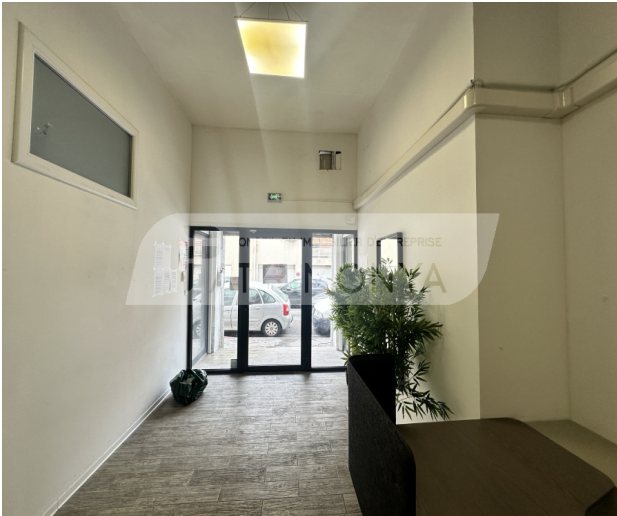

Location de bureaux

Référence : 393

Type de bien : Bureaux
Surface : 142 m²
Localisation : MARSEILLE 02 (13002)
Disponibilité : 18/02/2025
Loyer mensuel : 1 800 euros/mois
Provision pour charges : 2 400 euros
Provision pour foncier : 1 400 euros
Dépôt de garantie : 5 400 euros
Honoraires HT : 15% HT du loyer annuel HT/HC

Description

PATRIMONYA vous propose un local à usage de bureaux à la location dans le secteur de la Joliette - 13002 MARSEILLE.

Le bien se trouve au rez-de-chaussée dans un petit immeuble en R+2 et totalise une surface utile de 142 m² environ.

Il est proche du métro de la Joliette, des arrêtes de bus et du tramway.

La totalité de la surface se trouve au rez-de-chaussée composée d'un grand open space, de deux bureaux séparés et des WC/point d'eau privatif.