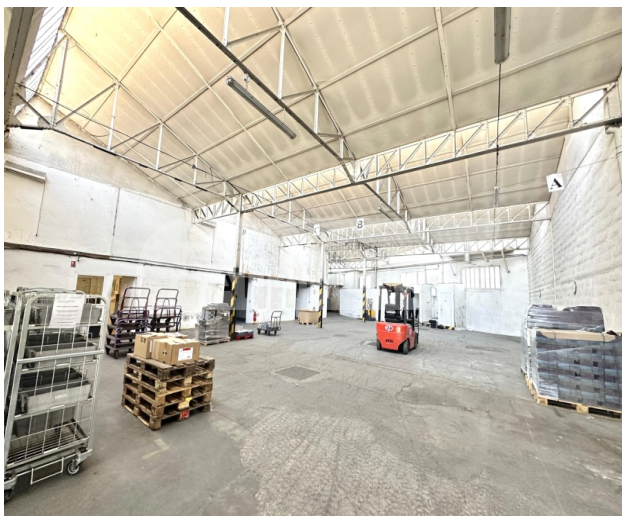

Location de local d'activités

Référence : 261

Type de bien : Entrepôts / Activités
Surface : 570 m²
Localisation : MARSEILLE 13 (13013)
Disponibilité : 15/07/2024
Loyer mensuel : 4 512 euros/mois
Provision pour charges : 9 120 euros
Provision pour foncier : 0 euros
Dépôt de garantie : 0 euros
Honoraires HT : 15% HT du loyer annuel HT/HC

Description

PATRIMONYA vous propose un local d'activités à la location dans le quartier Malpassé 13013

Proche des axes autoroutiers, de la L2 et des transports en commun métro Malpassé et métro Frais Vallon.

Le bien totalise une surface utile de 570 m² environ de plain pied, 1 accès avec rideau métallique ainsi que deux bureaux d'accompagnement.

Belle hauteur sous plafond de 4,50 mètres environ et locaux très lumineux.